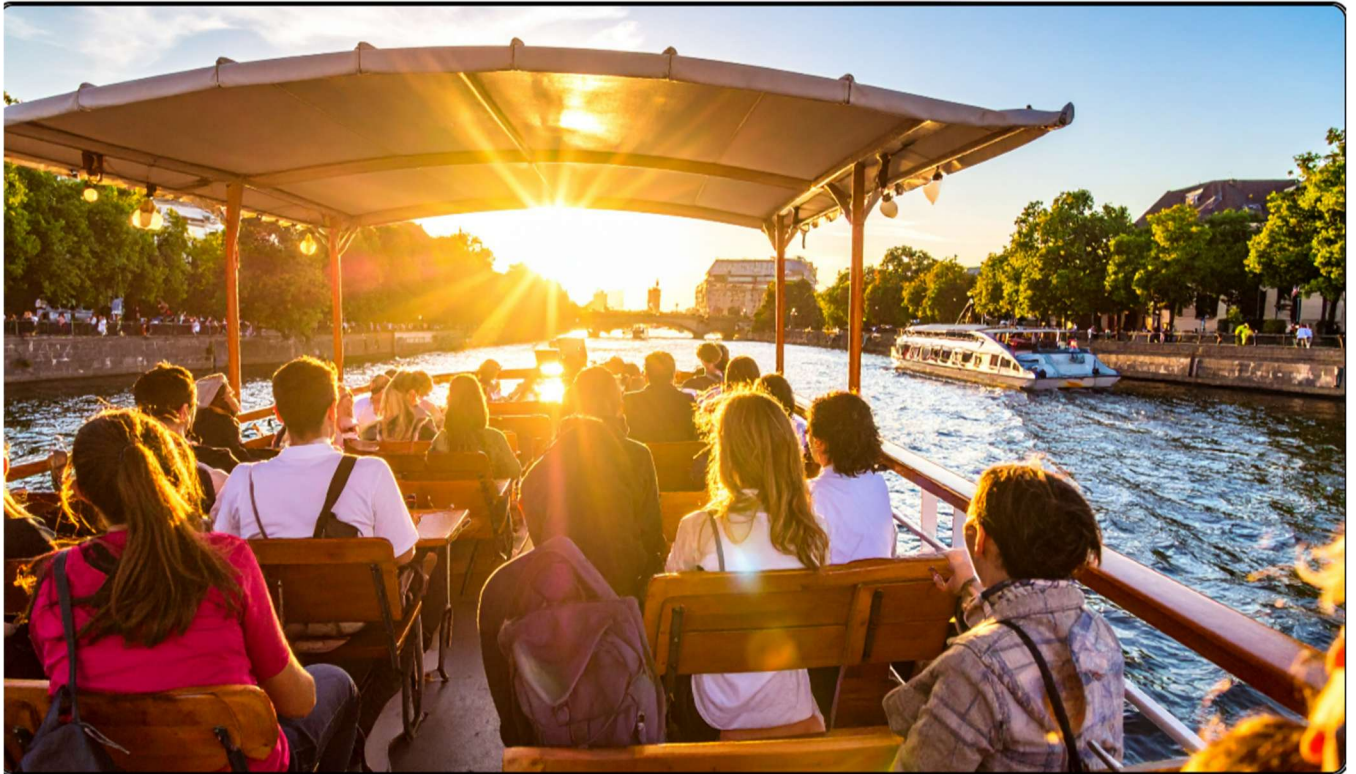

Durchlauf 2: Schifffahrt auf dem Partyschiff

Die generierten Bilder sind schön anzuschauen – jedoch reine Phantasieprodukte ohne Bezug zur wirklichen Umgebung. Bemerkenswert ist das Phänomen der zwei Fernsehürme.

Durchlauf 2:

Es wird ein kurzer Prompt verwendet ...

folgt (18:00 bis 20:00) eine zweistündige **Schiffahrt auf der Spree auf einem Partyschiff** (<https://schiffsparty-berlin.de/> / <https://www.youtube.com/watch?v=z7cvTkpLs98>) in die Abendsonne

Echte Fotos

Generierte Bilder ...

Die Qualität der Bilder ist hervorragend. Die Stimmung eines Partyschiffes wird allerdings nicht eingefangen. Hier müsste ich vermutlich noch mit anderen Prompts experimentieren.

Durchlauf 3:

Es wird ein ausführlicher Prompt verwendet ...

Sommerfest mit 100 personen im offener Ausklang (20:00 bis 00:00) im Fluxbau Berlin-Kreuzberg, direkt an der Spree mit Blick auf die Oberbaumbrücke, die East Side Gallery und den Fernsehturm (<https://www.fluxfm.de/fluxbau> / <https://youtu.be/i5FTJQnStQU>). Einige junge Musiker werden dort auftreten und für gute Laune sorgen. Generiere Bilder von der Außenterasse und dem Blick auf den Fernsehturm und die Oberbaumbrücke..