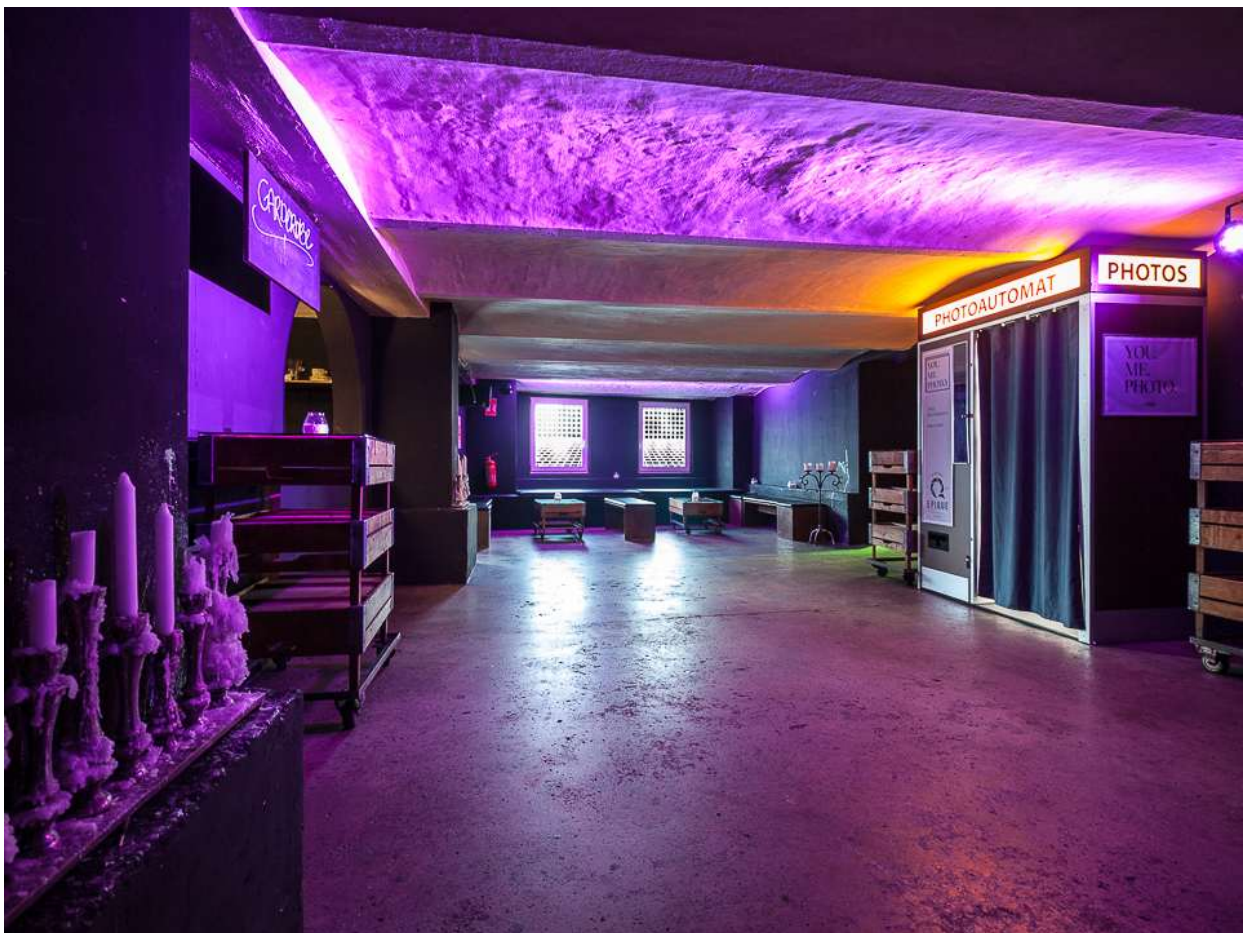

Durchlauf 2: Schifffahrt auf dem Partyschiff

Die generierten Bilder sind schön anzuschauen – jedoch reine Phantasieprodukte ohne Bezug zur wirklichen Umgebung. Bemerkenswert ist das Phänomen der zwei Fernsehürme.

Durchlauf 3:

Es wird ein ausführlicher Prompt verwendet ...

Sommerfest mit 100 personen im offener Ausklang (20:00 bis 00:00) im Fluxbau Berlin-Kreuzberg, direkt an der Spree mit Blick auf die Oberbaumbrücke, die East Side Gallery und den Fernsehturm (<https://www.fluxfm.de/fluxbau> / <https://youtu.be/i5FTJQnStQU>). Einige junge Musiker werden dort auftreten und für gute Laune sorgen. Generiere Bilder von der Außenterasse und dem Blick auf den Fernsehturm und die Oberbaumbrücke..

Reale Bild ... Außenbereich und Innenbereich

Fluxbau – Außenplattform mit Blick auf das Gebäude von Universal Music (rechts oben)

Gestaltung des Restaurantbereichs im oberen Geschöß.

Gestaltung des Innenraums im Untergeschöß