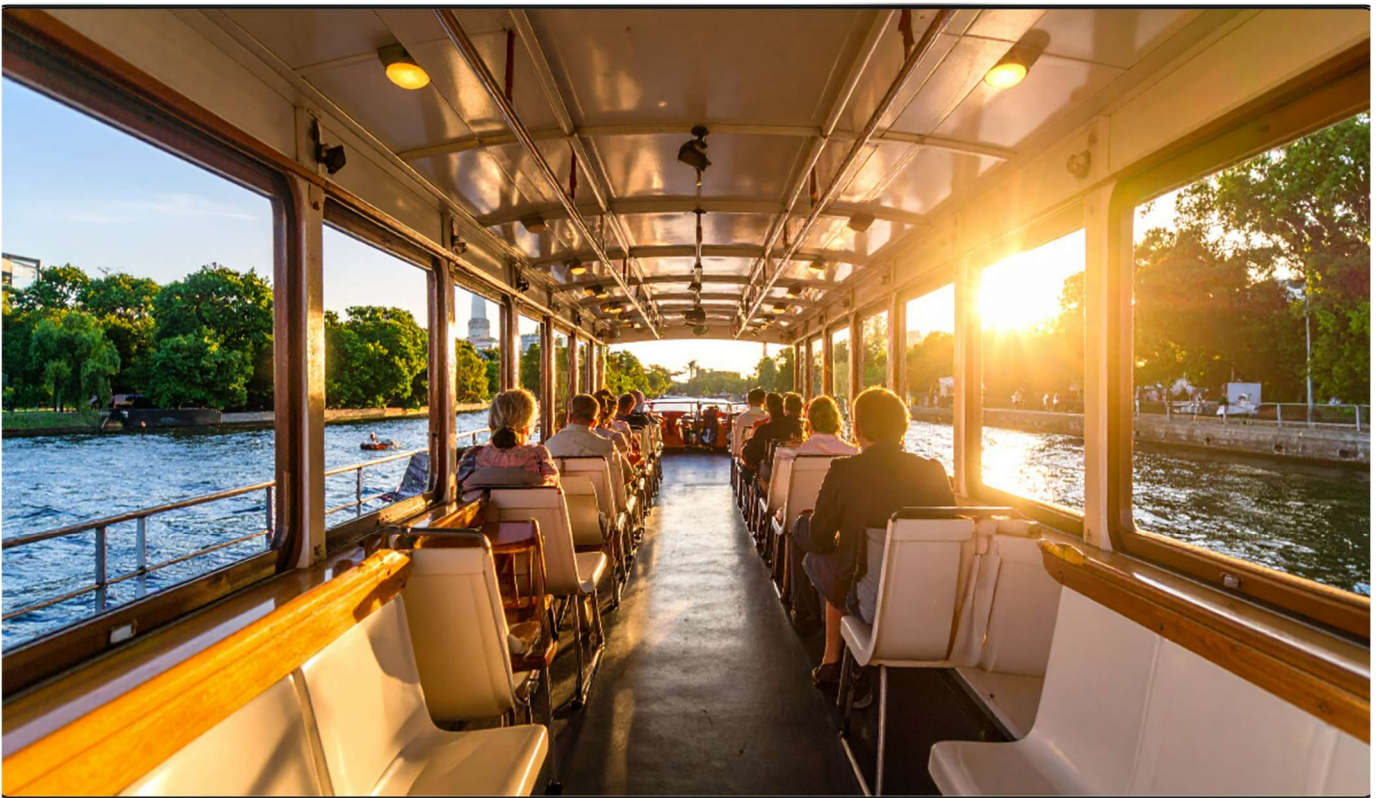

Durchlauf 2: Schifffahrt auf dem Partyschiff

Die generierten Bilder sind schön anzuschauen – jedoch reine Phantasieprodukte ohne Bezug zur wirklichen Umgebung. Bemerkenswert ist das Phänomen der zwei Fernsehürme.

Durchlauf 2:

Es wird ein kurzer Prompt verwendet ...

folgt (18:00 bis 20:00) eine zweistündige **Schiffahrt auf der Spree auf einem Partyschiff** (<https://schiffsparty-berlin.de/> / <https://www.youtube.com/watch?v=z7cvTkpLs98>) in die Abendsonne

Echte Fotos

Generierte Bilder ...

Die Qualität der Bilder ist hervorragend. Die Stimmung eines Partyschiffes wird allerdings nicht eingefangen. Hier müsste ich vermutlich noch mit anderen Prompts experimentieren.

Durchlauf 3:

Es wird ein ausführlicher Prompt verwendet ...

Sommerfest mit 100 personen im offener Ausklang (20:00 bis 00:00) im Fluxbau Berlin-Kreuzberg, direkt an der Spree mit Blick auf die Oberbaumbrücke, die East Side Gallery und den Fernsehturm (<https://www.fluxfm.de/fluxbau> / <https://youtu.be/i5FTJQnStQU>). Einige junge Musiker werden dort auftreten und für gute Laune sorgen. Generiere Bilder von der Außenterasse und dem Blick auf den Fernsehturm und die Oberbaumbrücke..